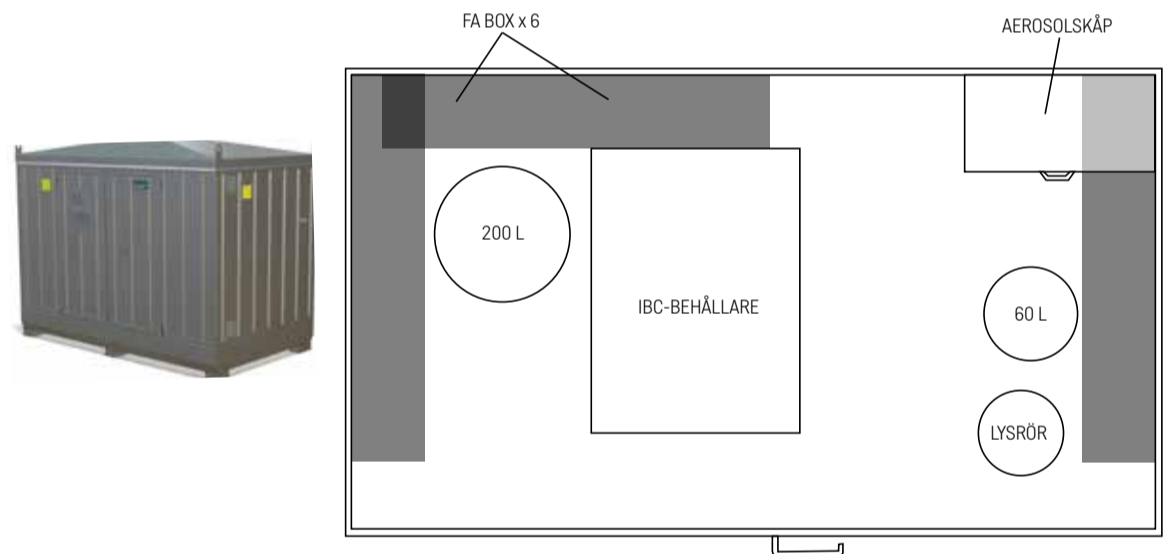

PRODUKTINFORMATION:

EcoSimplex®- skåp

EcoSimplex® mini

djup	höjd	bredd
450 mm	561 mm	1640 mm

Övrigt: Liten och enkel modell. Modellen är skräddarsydd för bl.a. byggarbetsplatser och har plats för 4 st boxar för farligt avfall.

EcoSimplex® cistern

volym	djup	höjd	bredd
990 l	1221 mm	2323 mm	1300 mm
2,7 m ³	2000 mm	2690 mm	2000 mm
5,5 m ³	2750 mm	2690 mm	2500 mm
10,0 m ³	2490 mm	2690 mm	4100 mm

Övrigt: för t ex spillolja, lösningsmedel eller oorganiska syror. Tanken är placerad i låsbar miljöstation. Försedd med pulversläckare som utlöses automatiskt vid ev. brand samt uppsamlingstråg för hela den lagrade volymen.

EcoSimplex®- skåp ritningar

EcoSimplex® light

EcoSimplex® compact

EcoSimplex® standard

EcoSimplex® medium

EcoSimplex® large

EcoSimplex® jumbo

Detta är exempel på inredning i EcoSimplex®-skåpen. Anpassningar görs till varje enskild kund.

PRODUKTINFORMATION:

Tillbehör EcoSimplex®

lysrörstub

volym	djup	höjd	bredd
~45 st	200 mm	1000 mm	200 mm

Övrigt: Finns även i kortare längder.

låda för småbatterier

volym	djup	höjd	bredd
15 l	250 mm	485 mm	320 mm