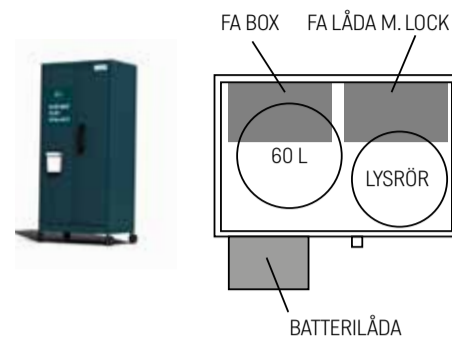

EcoSimplex®- skåp ritningar

EcoSimplex® light