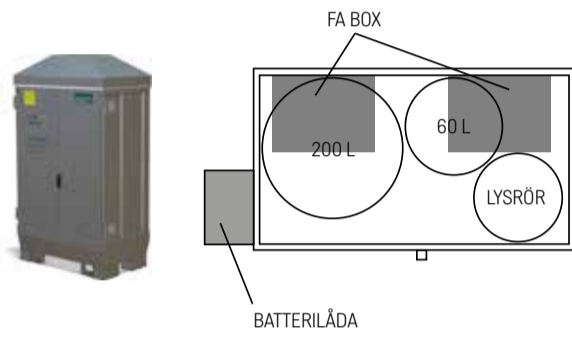

EcoSimplex® compact