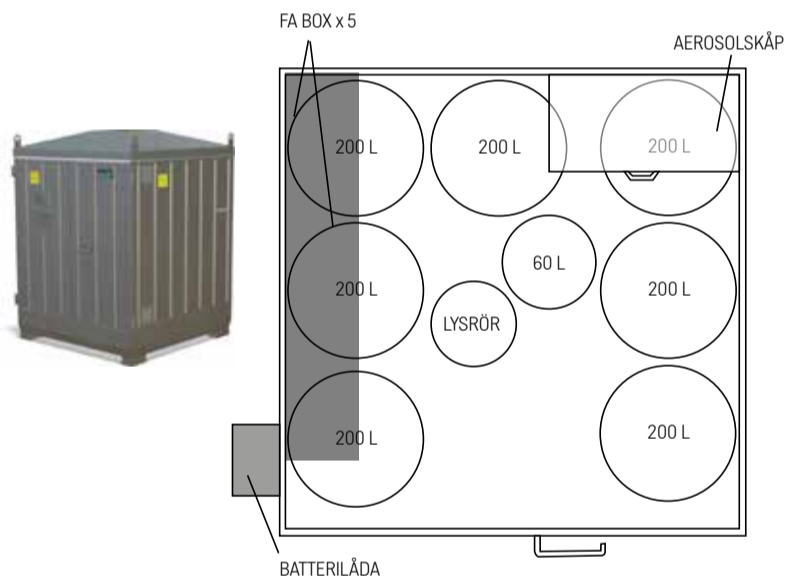

PRODUKTINFORMATION:

EcoSimplex®- skåp

EcoSimplex® mini

djup	höjd	bredd
450 mm	561 mm	1640 mm

Övrigt: Liten och enkel modell. Modellen är skräddarsydd för bl.a. byggarbetsplatser och har plats för 4 st boxar för farligt avfall.

EcoSimplex® cistern

volym	djup	höjd	bredd
990 l	1221 mm	2323 mm	1300 mm
2,7 m ³	2000 mm	2690 mm	2000 mm
5,5 m ³	2750 mm	2690 mm	2500 mm
10,0 m ³	2490 mm	2690 mm	4100 mm

Övrigt: för t ex spillolja, lösningsmedel eller oorganiska syror. Tanken är placerad i låsbar miljöstation. Försedd med pulversläckare som utlöses automatiskt vid ev. brand samt uppsamlingstråg för hela den lagrade volymen.

EcoSimplex®- skåp ritningar

EcoSimplex® light

EcoSimplex® compact

EcoSimplex® standard

EcoSimplex® medium

EcoSimplex® large

EcoSimplex® jumbo

Detta är exempel på inredning i EcoSimplex®-skåpen. Anpassningar görs till varje enskild kund.

PRODUKTINFORMATION:

Tillbehör EcoSimplex®

lysrörstub

volym	djup	höjd	bredd
~45 st	200 mm	1000 mm	200 mm

Övrigt: Finns även i kortare längder.

låda för småbatterier

volym	djup	höjd	bredd
15 l	250 mm	485 mm	320 mm