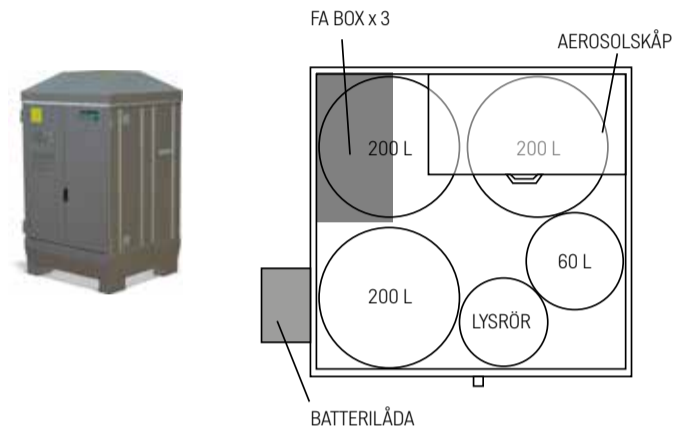

PRODUKTINFORMATION:

EcoSimplex®- skåp

EcoSimplex® mini

djup	höjd	bredd
450 mm	561 mm	1640 mm

Övrigt: Liten och enkel modell. Modellen är skräddarsydd för bl.a. byggarbetsplatser och har plats för 4 st boxar för farligt avfall.

EcoSimplex® cistern

volym	djup	höjd	bredd
990 l	1221 mm	2323 mm	1300 mm
2,7 m ³	2000 mm	2690 mm	2000 mm
5,5 m ³	2750 mm	2690 mm	2500 mm
10,0 m ³	2490 mm	2690 mm	4100 mm

Övrigt: för t ex spillolja, lösningsmedel eller oorganiska syror. Tanken är placerad i låsbar miljöstation. Försedd med pulversläckare som utlöses automatiskt vid ev. brand samt uppsamlingstråg för hela den lagrade volymen.

EcoSimplex®- skåp ritningar

EcoSimplex® light

EcoSimplex® compact

EcoSimplex® standard

EcoSimplex® medium

EcoSimplex® large

EcoSimplex® jumbo

Detta är exempel på inredning i EcoSimplex®-skåpen. Anpassningar görs till varje enskild kund.

PRODUKTINFORMATION:

Tillbehör EcoSimplex®

lysrörstub

volym	djup	höjd	bredd
~45 st	200 mm	1000 mm	200 mm

Övrigt: Finns även i kortare längder.

låda för småbatterier

volym	djup	höjd	bredd
15 l	250 mm	485 mm	320 mm