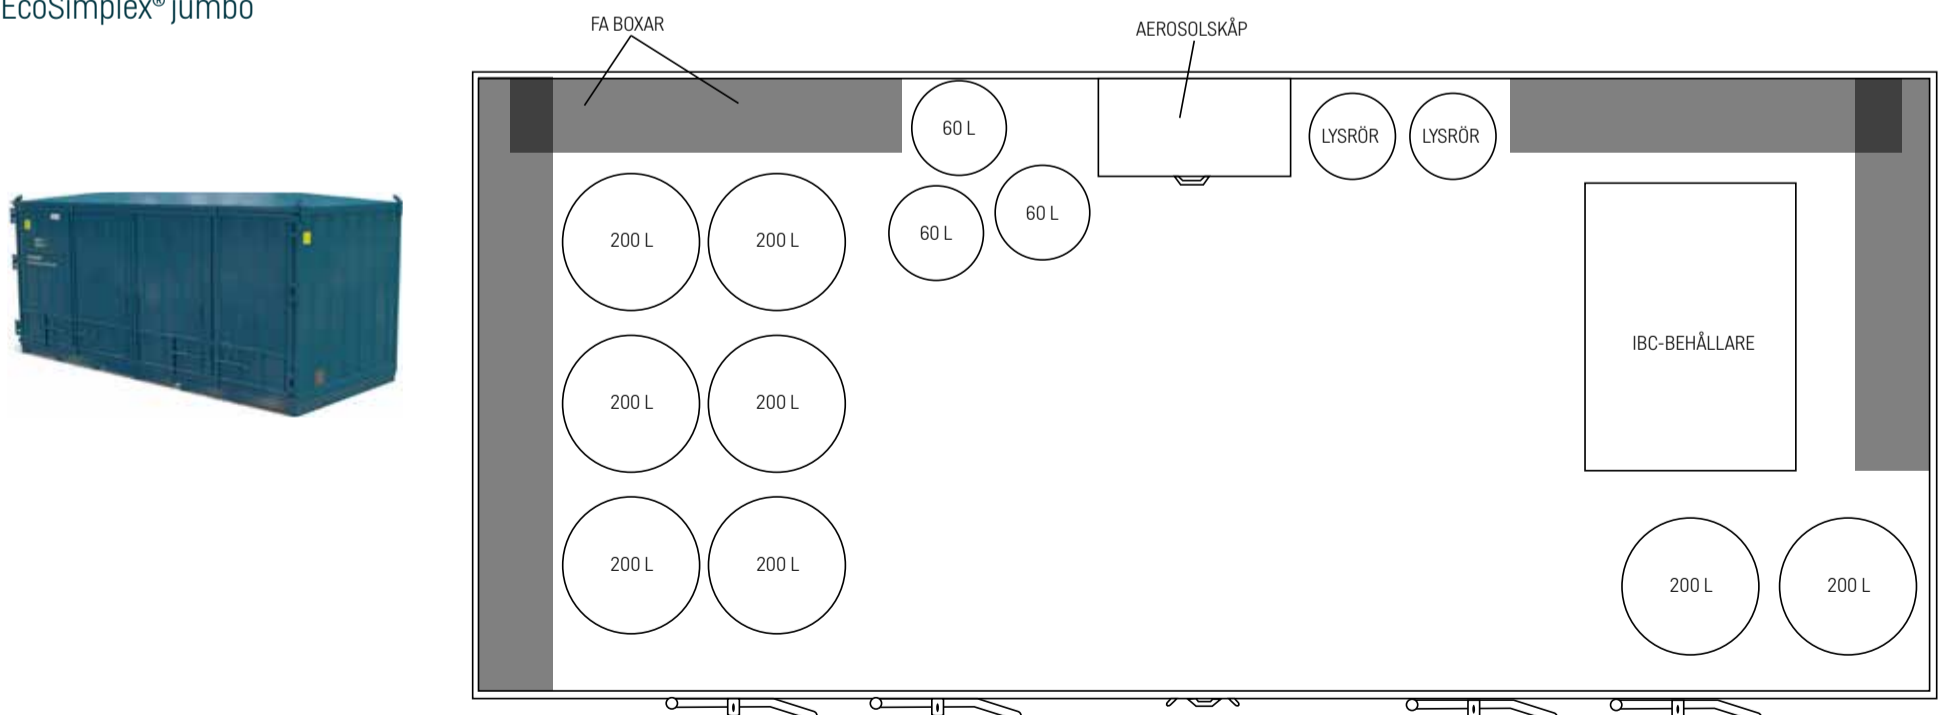

PRODUKTINFORMATION:

EcoSimplex®- skåp

EcoSimplex® mini

djup	höjd	bredd
450 mm	561 mm	1640 mm

Övrigt: Liten och enkel modell. Modellen är skräddarsydd för bl.a. byggarbetsplatser och har plats för 4 st boxar för farligt avfall.

EcoSimplex® cistern

volym	djup	höjd	bredd
990 l	1221 mm	2323 mm	1300 mm
2,7 m ³	2000 mm	2690 mm	2000 mm
5,5 m ³	2750 mm	2690 mm	2500 mm
10,0 m ³	2490 mm	2690 mm	4100 mm

Övrigt: för t ex spillolja, lösningsmedel eller oorganiska syror. Tanken är placerad i låsbar miljöstation. Försedd med pulversläckare som utlöses automatiskt vid ev. brand samt uppsamlingstråg för hela den lagrade volymen.

EcoSimplex®- skåp ritningar

EcoSimplex® light

EcoSimplex® compact

EcoSimplex® standard

EcoSimplex® medium

EcoSimplex® large

EcoSimplex® jumbo

Detta är exempel på inredning i EcoSimplex®-skåpen. Anpassningar görs till varje enskild kund.

PRODUKTINFORMATION:

Tillbehör EcoSimplex®

lysrörstub

volym	djup	höjd	bredd
~45 st	200 mm	1000 mm	200 mm

Övrigt: Finns även i kortare längder.

låda för småbatterier

volym	djup	höjd	bredd
15 l	250 mm	485 mm	320 mm